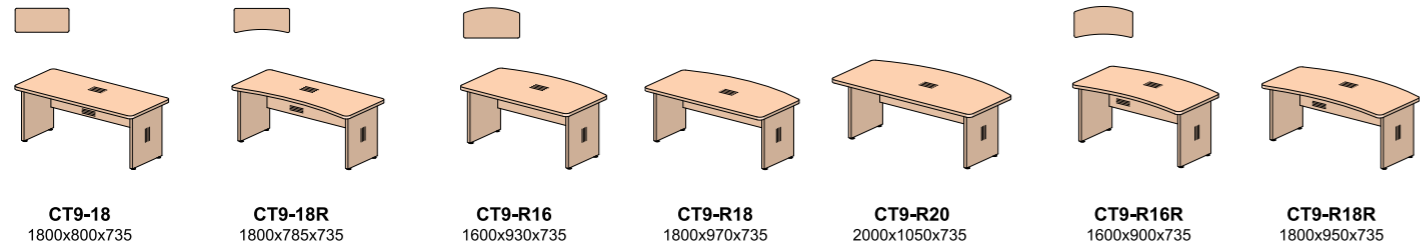

Комплекты боковин шкафа

Шкафы

Фасады шкафа (ДСтП)

Фасады шкафа (в алюминиевом широком профиле)

≡ - направление текстуры

Столы

CT9-18 1800x800x735
CT9-18R 1800x785x735
CT9-R16 1600x930x735
CT9-R18 1800x970x735
CT9-R20 2000x1050x735
CT9-R16R 1600x900x735
CT9-R18R 1800x950x735

Угловые рабочие места

CT9-R20R 2000x1050x735
CT9-R 18 S 1800x970x735
CT9-R18R S 1800x950x735
CT91-02 L/R 2190x2050x750
CT91-04 L/R 2190x2050x750

Столы для совещаний

CT9-2050 2050x1000x735
CT9-2400 2400x1200x735
CT9-35 3500x1200x735