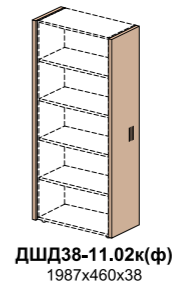

Комплекты боковин шкафа

Шкафы

Фасады шкафа (ДСтП)

Фасады шкафа (в алюминиевом широком профиле)

≡ - направление текстуры

Столы

CT9-18 1800x800x735
CT9-18R 1800x785x735
CT9-R16 1600x930x735
CT9-R18 1800x970x735
CT9-R20 2000x1050x735
CT9-R16R 1600x900x735
CT9-R18R 1800x950x735