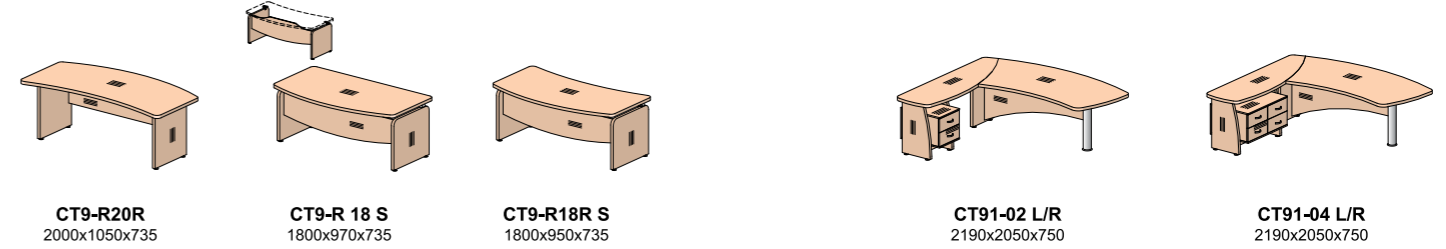

Комплекты боковин шкафа

Шкафы

Фасады шкафа (ДСтП)

Фасады шкафа (в алюминиевом широком профиле)

≡ - направление текстуры

Столы

CT9-18 1800x800x735
CT9-18R 1800x785x735
CT9-R16 1600x930x735
CT9-R18 1800x970x735
CT9-R20 2000x1050x735
CT9-R16R 1600x900x735
CT9-R18R 1800x950x735

Угловые рабочие места

CT9-R20R 2000x1050x735
CT9-R 18 S 1800x970x735
CT9-R18R S 1800x950x735
CT91-02 L/R 2190x2050x750
CT91-04 L/R 2190x2050x750

Столы для совещаний

CT9-2050 2050x1000x735
CT9-2400 2400x1200x735
CT9-35 3500x1200x735