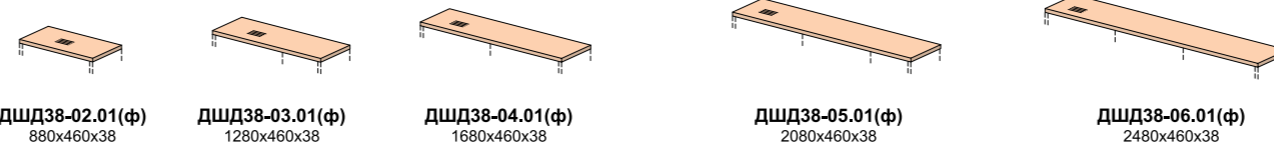

CO 9-7(н3) 1081x1240x735
 к столам CT9-18R, CT9-18

Тумбы выкатные

ТВ 9-04 400x500x665
ТВ 9-03 400x500x606

Тумбы мобильные

ТМ9-4R 1216x528x640
ТМ9-4L 1216x528x640

Крышки шкафа

ДШД38-02.01(ф) 880x460x38

ДШД38-03.01(ф) 1280x460x38