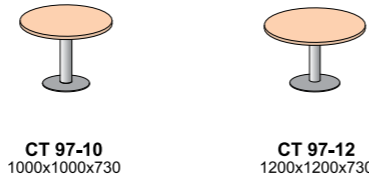

Комплекты боковин шкафа

Шкафы

Фасады шкафа (ДСтП)

Фасады шкафа (в алюминиевом широком профиле)

≡ - направление текстуры

Столы

CT9-18 1800x800x735
CT9-18R 1800x785x735
CT9-R16 1600x930x735
CT9-R18 1800x970x735
CT9-R20 2000x1050x735
CT9-R16R 1600x900x735
CT9-R18R 1800x950x735

Угловые рабочие места

CT9-R20R 2000x1050x735
CT9-R 18 S 1800x970x735
CT9-R18R S 1800x950x735
CT91-02 L/R 2190x2050x750
CT91-04 L/R 2190x2050x750

Столы для совещаний

CT9-2050 2050x1000x735
CT9-2400 2400x1200x735
CT9-35 3500x1200x735