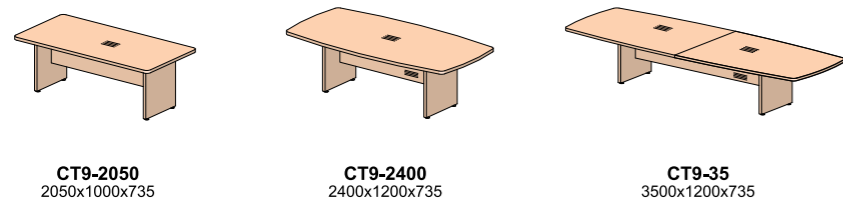

Комплекты боковин шкафа

Шкафы

Фасады шкафа (ДСтП)

Фасады шкафа (в алюминиевом широком профиле)

≡ - направление текстуры

Столы

CT9-18 1800x800x735
CT9-18R 1800x785x735
CT9-R16 1600x930x735
CT9-R18 1800x970x735
CT9-R20 2000x1050x735
CT9-R16R 1600x900x735
CT9-R18R 1800x950x735

Угловые рабочие места

CT9-R20R 2000x1050x735
CT9-R 18 S 1800x970x735
CT9-R18R S 1800x950x735
CT91-02 L/R 2190x2050x750
CT91-04 L/R 2190x2050x750

Столы для совещаний

CT9-2050 2050x1000x735
CT9-2400 2400x1200x735
CT9-35 3500x1200x735