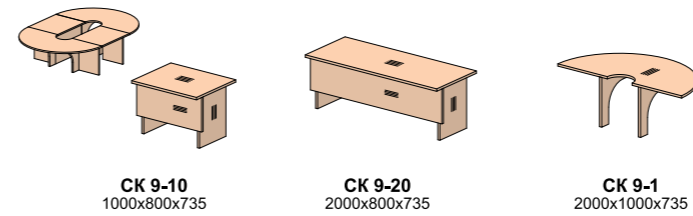

Стол для совещаний составной

CK 9-10 1000x800x735
CK 9-20 2000x800x735
CK 9-1 2000x1000x735