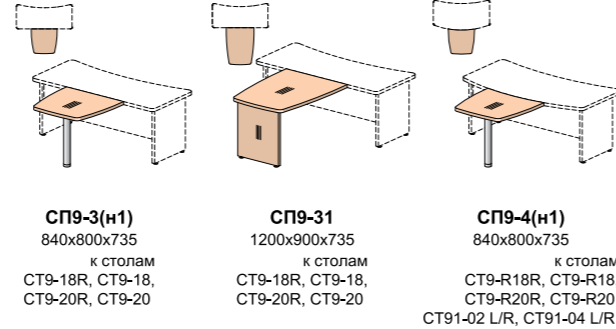

CT 97-10 1000x1000x730
CT 97-12 1200x1200x730

Стол для совещаний составной

CK 9-10 1000x800x735
CK 9-20 2000x800x735
CK 9-1 2000x1000x735

Столы журнальные

СЖ9-09 900x600x515
СЖ9-06 600x600x515
08S001 800x500x410

Приставки боковые

СП9-1(н1) 990x560x735
 к столам CT9-R18R, CT9-18R, CT9-R20R, CT9-20R

СП9-1/1(н1) 905x560x735
 к столам CT9-R18, CT9-18, CT9-R20, CT9-20

СП9-2(н2) 1650x550x735
 к столам CT9-R18R, CT9-R18, CT9-R20R, CT9-R20

Брифинги

СП9-3(н1) 840x800x735
 к столам CT9-18R, CT9-18, CT9-20R, CT9-20

СП9-31 1200x900x735
 к столам CT9-18R, CT9-18, CT9-20R, CT9-20

СП9-4(н1) 840x800x735
 к столам CT9-R18R, CT9-R18, CT9-R20R, CT9-R20 CT91-02 L/R, CT91-04 L/R