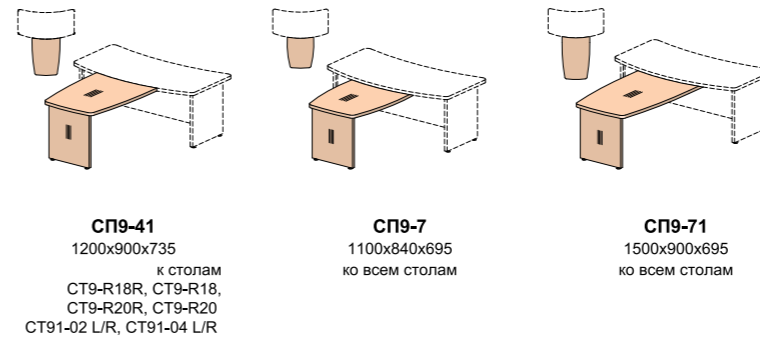

Приставки боковые

СП9-1(н1) 990x560x735
 к столам CT9-R18R, CT9-18R, CT9-R20R, CT9-20R

СП9-1/1(н1) 905x560x735
 к столам CT9-R18, CT9-18, CT9-R20, CT9-20

СП9-2(н2) 1650x550x735
 к столам CT9-R18R, CT9-R18, CT9-R20R, CT9-R20

Брифинги

СП9-3(н1) 840x800x735
 к столам CT9-18R, CT9-18, CT9-20R, CT9-20

СП9-31 1200x900x735
 к столам CT9-18R, CT9-18, CT9-20R, CT9-20

СП9-4(н1) 840x800x735
 к столам CT9-R18R, CT9-R18, CT9-R20R, CT9-R20 CT91-02 L/R, CT91-04 L/R