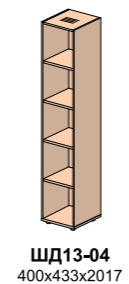

Комплекты боковин шкафа

Шкафы

Фасады шкафа (ДСтП)

Фасады шкафа (в алюминиевом широком профиле)

≡ - направление текстуры

Столы

CT9-18 1800x800x735
CT9-18R 1800x785x735
CT9-R16 1600x930x735
CT9-R18 1800x970x735
CT9-R20 2000x1050x735
CT9-R16R 1600x900x735
CT9-R18R 1800x950x735

Угловые рабочие места

CT9-R20R 2000x1050x735
CT9-R 18 S 1800x970x735
CT9-R18R S 1800x950x735
CT91-02 L/R 2190x2050x750
CT91-04 L/R 2190x2050x750

Столы для совещаний

CT9-2050 2050x1000x735
CT9-2400 2400x1200x735
CT9-35 3500x1200x735